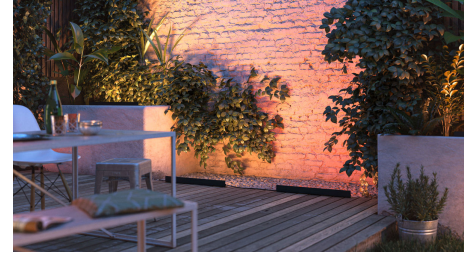

En flod af farverigt lys

Det indbyggede metalskjold retter lyset opad og ud, hvilket skaber en jævn lysspredning over store overflader – og eliminerer skarpt lys. Amarant er bedst til store vægge, hegn eller hække, der strækker sig over en stor del af din have.

Specifikationer

Design og finish

- Farve: sort
- Materiale: syntetisk

Ekstra funktioner/tilbehør medfølger

- Kan dæmpes med Hue app og switch: Ja

Lysegenskaber

- Farvegengivelsesindeks (CRI): 80

Diverse

- Specielt designet til: Have og veranda
- Type: Indirekte belysning

Produktmål og -vægt

- Højde: 5,0 cm
- Længde: 79,5 cm
- Nettovægt: 1,680 kg
- Bredde: 6,8 cm

Service

- Garanti: 2 år

Tekniske specifikationer

- Lysstyrke ved 4000 K: 1.420 lm
- Levetid: 25.000 t
- Lysfarve: 2000-6500 Hue White and color ambiance
- 230V: 24 V DC
- Lampen er dæmpbar: Ja
- LED: Ja
- Indbygget LED: Ja
- Antal pærer: 1
- Pære med wattforbrug inkluderet: 20 W
- IP-kode: IP65, støvtæt, beskyttelse mod højt vandtryk
- Beskyttelsesklasse: III - sikker, ekstra lav spænding
- Lyskildens udskiftelighed: LED lyskilde, der skal udskiftes af en fagmand
- Forkoblingens udskiftelighed: Betjeningslementer, der må udskiftes af en slutbruger
- Lysudbytte ved 2700 K (out-of-the-box-indstilling): 1.200 lm

Hvad er understøttet

- Kompatibel med Effekter: Yes