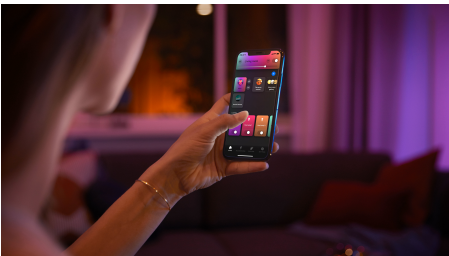

Enkel og intelligent belysning

Opgrader din boligindretning med en Signe gradient gulvlampe. Det slanke og stilfulde hvide design, blander flere farver og skaber unikke farveforløb på dine vægge.

Ubegrænsede muligheder

- Synkroniser film, TV-serier, musik og spil med din intelligente belysning

Enkel intelligent belysning

- Betjen op til 10 lyskilder med Bluetooth appen
- Styr lyskilderne med stemmen*
- Skab en personlig oplevelse med intelligent farvestrålende lys
- Skab den rette stemning med varmt til køligt hvidt lys
- Få adgang til alle funktionerne til intelligent belysning med Hue Bridge
- Dynamiske belysningsscener
- Perfekte farvekombinationer

Vigtigste nyheder

Synkroniser film, TV-serier, musik og spil med din intelligente belysning

Tag din underholdning til nye højder ved at synkronisere handlingen på skærmen eller musikens rytme med din intelligente belysning.* Vælg, hvordan du vil synkronisere din belysning med din film, din musik (f.eks. ved brug af vores Spotify-integration!), din TV-serie eller dit spil, og se, hvordan de farvekompatible lyskilder i dit underholdningsområde reagerer. *Kræver Hue Bridge

Betjen op til 10 lyskilder med Bluetooth appen

Med Hue Bluetooth appen kan du betjene dine intelligente Hue lyskilder i ét enkelt rum i dit hjem. Tilføj op til 10 intelligente lyskilder, og betjen dem alle med et enkelt tryk på din smartphone.