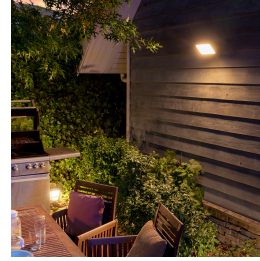

Kraftfuldt lys

Denne Philips Hue lampe har en LED-lyskilde, der oplyser en stor del af din have. Indkørslen, gangstien, for- og bagdøren belyses klart med det rigtige lys. Med dette kraftige Philips Hue lys kan du altid se, hvad der sker omkring dit hus.

Specifikationer

Design og finish

- Farve: sort
- Materiale: metal, syntetisk

Ekstra funktioner/tilbehør medfølger

- Justerbart spothoved: Ja
- Kan dæmpes med Hue app og switch: Ja

Lysegenskaber

- Farvegengivelsesindeks (CRI): 80

Diverse

- Specielt designet til: Have og veranda
- Type: Væglampe

Strømforbrug

- Energimærke (EEL): E

Produktmål og -vægt

- Højde: 15,3 cm
- Længde: 22 cm
- Nettovægt: 1,200 kg
- Bredde: 16 cm

Service

- Garanti: 2 år

Tekniske specifikationer

- Levetid: 25.000 t
- Lysfarve: varm hvid
- 230V: 220-240 V, 50-60 Hz
- Lampen er dæmpbar: Ja
- LED: Ja
- Indbygget LED: Ja
- Antal pærer: 2
- Pære med wattforbrug inkluderet: 20.5
- IP-kode: IP44, beskyttelse mod vandsprøjt
- Beskyttelsesklasse: I - jordet
- Lyskildens udskiftelighed: LED lyskilde, der ikke kan udskiftes
- Forkoblingens udskiftelighed: Betjenings-elementer, der ikke kan udskiftes
- Lysudbytte ved 2700 K (out-of-the-box-indstilling): 2.600 lm

Hvad er understøttet

- Kompatibel med Effekter: Yes

Emballagemål og -vægt

- EAN/UPC – produkt: 8719514382763
- Nettovægt: 1,200 kg
- Bruttovægt: 1,450 kg
- Højde: 215,000 mm
- Længde: 205,000 mm
- Bredde: 265,000 mm
- Materiale nummer (12NC): 915005731602