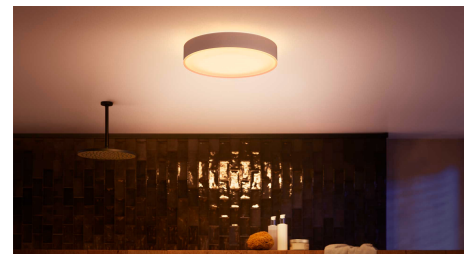

Vandafvisende intelligent belysning til badeværelser (IP44)