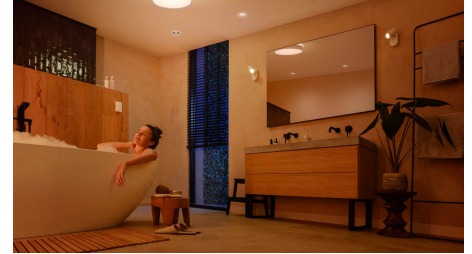

Optimerede belysningsløsninger til dine daglige aktiviteter