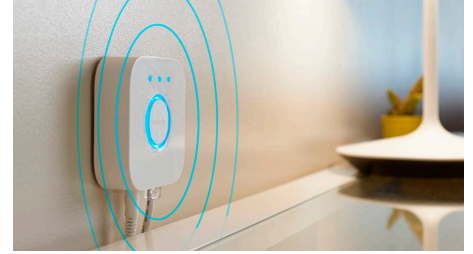

Få adgang til alle funktionerne til intelligent belysning med Hue Bridge

Tilføj en Hue Bridge (sælges separat) til dit system, og få adgang til alle Philips Hue funktioner. Med en Hue Bridge kan du tilføje op til 50 intelligente lyskilder og betjene dem overalt i dit hjem. Indstil rutiner for at automatisere hele din intelligente opsætning af belysning til hjemmet. Betjen din belysning, når du er ude, eller tilføj tilbehør som bevægelsessensorer og intelligente kontakter.