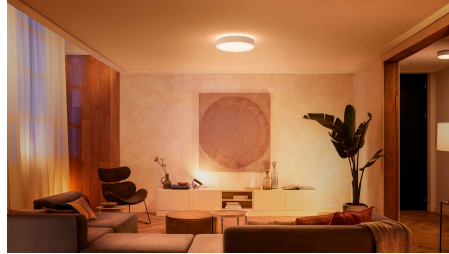

Skab den rette stemning med varmt til køligt hvidt lys

Vælg mellem over 50.000 nuancer af varmt til køligt hvidt lys for at skabe den perfekte atmosfære i dit hjem til hver aktivitet og tid på dagen. Brug klart hvidt lys hver morgen for at starte dagen opmærksom og fuld af energi, eller brug aftenen til at koble af med en svag gylden glød.