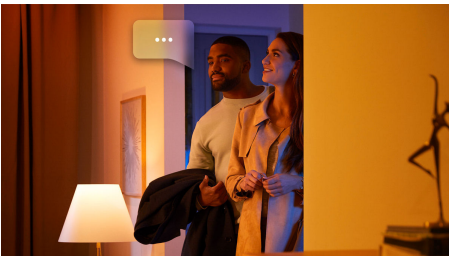

Styr med app eller stemme*

Philips Hue arbejder sammen med Alexa, Siri og Google Assistant. Med enkle stemmekommandoer kan du skrue op og ned for lysstyrken eller ændre lysets farve, uanset om du vil styre en enkelt lampe eller al belysning i dit hjem.