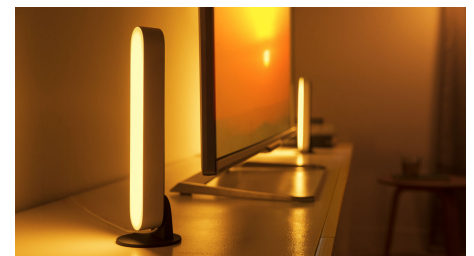

Forbind tre Hue Play-lysskinner

Hue Play giver ikke et rod af ledninger bag TV'et og optager ikke en masse stikkontakter. Du kan slutte tre intelligente Hue Play til samme strømforsyning, så der er masser af plads til resten af dit udstyr.