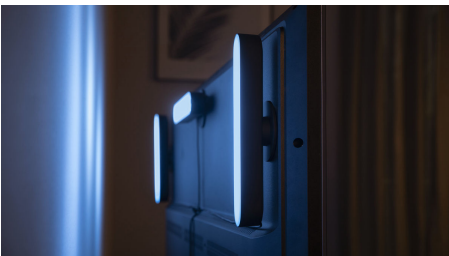

Kompakt design

Udvid din eksisterende Play light bar opsætning med en ekstra Play light bar i hvid. Strømforsyning medfølger ikke.

Fuld styring fra din smartenhed med Hue Bridge

- Fuld styring fra din smartenhed med Hue Bridge

Kompakt design, fuld lysoplevelse

- Montering bag TV'et
- Skab stemning med lys fra varm hvid til køligt dagslys
- Skru op for underholdningen med intelligent lys
- Styr det på din måde
- Vis Hue Play på din måde
- Dekorér med intelligent omgivende lys
- Forbind tre Hue Play-lysskinner med ét stik

Vigtigste nyheder

Fuld styring med Hue Bridge

Slut Philips Hue lyskilderne til en Bridge for at åbne op for systemets uendelige muligheder.

Montering bag tv'et

Monter den intelligente Philips Hue Play light bar bag skærmen med de medfølgende klemmer og dobbeltklæbende tape for øjeblikkeligt at skabe smuk baggrundsbelysning i din foretrukne farve.

Vis Hue Play på din måde

Philips Hue Play light bar kan monteres på en væg eller et TV, lægges fladt på enhver overflade eller stilles op. Den alsidige intelligente belysning er perfekte til alle stuer, underholdningsrum eller medierum.