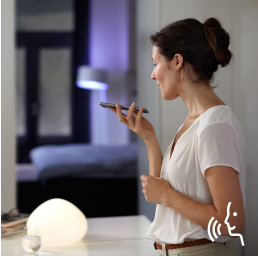

### Ubegrænsede muligheder

- Styr lyset med din stemme
- Kom i den rette stemning med varmt til køligt hvidt intelligent lys
- Intelligent lysstyring, når du ikke er hjemme
- Få den rigtige intelligente belysning til hverdagens opgaver
- Hue Bridge – home automation-centralen i dit intelligente hjem
- Styr lyset med det samme
- Nem, trådløs installation

## Styr lyset med din stemme

Philips Hue virker sammen med Amazon Alexa, Apple HomeKit og Google Home, så du kan styre dit lys med din stemme. Tænd og sluk dit lys. Dæmp det til den ønskede lysstyrke for at få den perfekte stemning. Du kan endda gengive forudindstillede scener, ændre farver og meget mere – alt sammen uden at løfte en finger.

### Nem, trådløs installation

Den batteridrevne og trådløse Hue dimmer switch kan monteres overalt med det medfølgende selvklæbende tape. Fjern kontakten fra dens vægplade og brug den som en fjernbetjening eller sæt den på enhver magnetisk overflade.