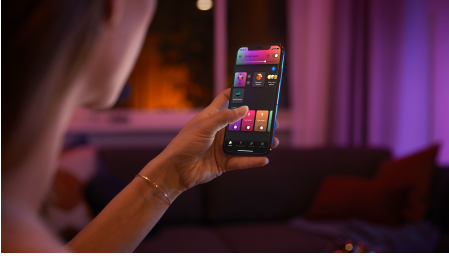

Enkel og intelligent belysning

Den store Xamento loftslampe er designet til større badeværelser og har et robust, men samtidig moderne design. Med millioner af farver og en unik lyseffekt giver den dig mulighed for at få en lidt sjovere hverdag.

Enkel intelligent belysning

- Betjen op til 10 lyskilder med Bluetooth appen
- Få adgang til alle funktionerne til intelligent belysning med Hue Bridge
- Konfigurer håndfri stemmestyring
- Skab en personlig oplevelse med farvestrålende, intelligent belysning
- Vandafvisende intelligent belysning til badeværelser (IP44)
- Optimerede belysningsløsninger til dine daglige aktiviteter
- Vandafvisende intelligent belysning til badeværelser (IP44)

Vigtigste nyheder

Betjen op til 10 lyskilder med Bluetooth appen

Med Hue Bluetooth appen kan du betjene dine intelligente Hue lyskilder i ét enkelt rum i dit hjem. Tilføj op til 10 intelligente lyskilder, og betjen dem alle med et enkelt tryk på din smartphone.

Få adgang til alle funktionerne til intelligent belysning med Hue Bridge

Tilføj en Hue Bridge (sælges separat) til dit system, og få adgang til alle Philips Hue funktioner. Med en Hue Bridge kan du tilføje op til 50 intelligente lyskilder og betjene dem overalt i dit hjem. Indstil rutiner for at automatisere hele din intelligente opsætning af belysning til hjemmet. Betjen din belysning, når du er ude, eller tilføj tilbehør som bevægelsessensorer og intelligente kontakter.