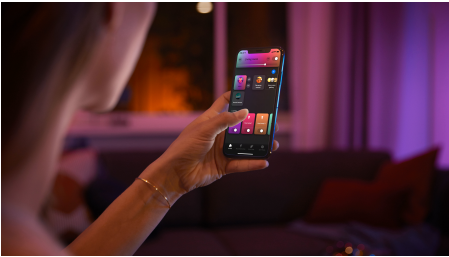

Få farverigt lys på badeværelset med den mellemstore Xamento loftslampe. Med et moderne design og en unik lyseffekt er denne loftslampe ikke kun perfekt til dine daglige gøremål på badeværelset – den gør dem ligefrem sjove.

Enkel intelligent belysning

- Betjen op til 10 lyskilder med Bluetooth appen
- Få adgang til alle funktionerne til intelligent belysning med Hue Bridge
- Konfigurer håndfri stemmestyring
- Sæt stemningen med varmt til køligt hvidt intelligent lys
- Skab en personlig oplevelse med farvestrålende, intelligent belysning
- Vandafvisende intelligent belysning til badeværelser (IP44)

Vigtigste nyheder

Betjen op til 10 lyskilder med Bluetooth appen

Med Hue Bluetooth appen kan du betjene dine intelligente Hue lyskilder i ét enkelt rum i dit hjem. Tilføj op til 10 intelligente lyskilder, og betjen dem alle med et enkelt tryk på din smartphone.

Få adgang til alle funktionerne til intelligent belysning med Hue Bridge

Tilføj en Hue Bridge (sælges separat) til dit system, og få adgang til alle Philips Hue funktioner. Med en Hue Bridge kan du tilføje op til 50 intelligente lyskilder og betjene dem overalt i dit hjem. Indstil rutiner for at automatisere hele din intelligente opsætning af belysning til hjemmet. Betjen din belysning, når du er ude, eller tilføj tilbehør som bevægelsessensorer og intelligente kontakter.