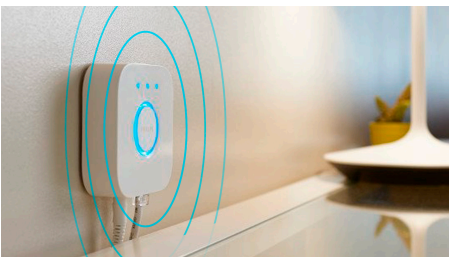

Enkel intelligent belysning

- Betjen op til 10 lyskilder med Bluetooth appen
- Få adgang til alle funktionerne til intelligent belysning med Hue Bridge
- Konfigurer håndfri stemmestyring
- Sæt stemningen med varmt til køligt hvidt intelligent lys
- Skab en personlig oplevelse med farvestrålende, intelligent belysning
- Vandafvisende intelligent belysning til badeværelser (IP44)

Vigtigste nyheder

Betjen op til 10 lyskilder med Bluetooth appen

Med Hue Bluetooth appen kan du betjene dine intelligente Hue lyskilder i ét enkelt rum i dit hjem. Tilføj op til 10 intelligente lyskilder, og betjen dem alle med et enkelt tryk på din smartphone.

Få adgang til alle funktionerne til intelligent belysning med Hue Bridge

Tilføj en Hue Bridge (sælges separat) til dit system, og få adgang til alle Philips Hue funktioner. Med en Hue Bridge kan du tilføje op til 50 intelligente lyskilder og betjene dem overalt i dit hjem. Indstil rutiner for at automatisere hele din intelligente opsætning af belysning til hjemmet. Betjen din belysning, når du er ude, eller tilføj tilbehør som bevægelsessensorer og intelligente kontakter.