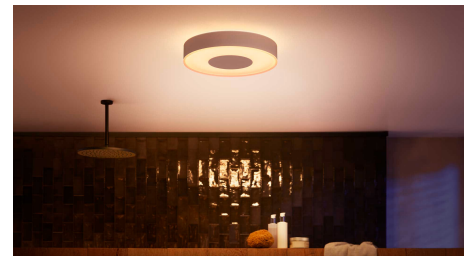

Vandafvisende intelligent belysning til badeværelser (IP44)

Philips Hue Xamento serien af intelligente badeværelseslamper er blevet grundigt testet for at sikre, at de er vandafvisende, hvilket gør dem ideelle til fugtige miljøer. Alle Adore badeværelseslamper opfylder kravene til kapslingsklasse IP44.

Specifikationer

Design og finish

- Farve: hvid
- Materiale: metal, syntetisk

Ekstra funktioner/tilbehør medfølger

- Kan dæmpes med Hue app og switch: Ja