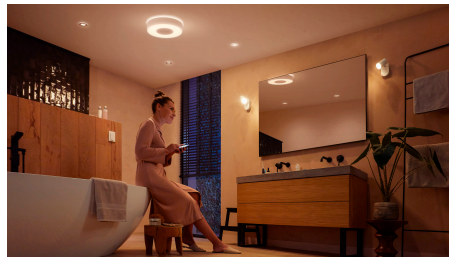

Sæt stemningen med varmt til køligt hvidt intelligent lys

Vælg mellem over 50.000 nuancer af varmt til køligt hvidt lys for at skabe den perfekte atmosfære i dit badeværelse til hver aktivitet og tid på dagen. Brug klart hvidt lys hver morgen for at starte dagen opmærksom og fuld af energi, eller brug aftenen til at koble af med en svag gylden glød.