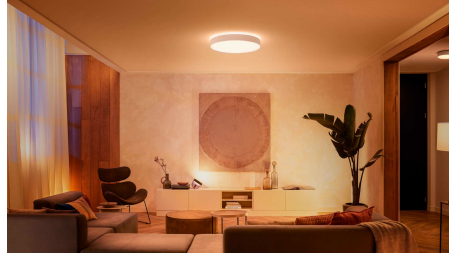

Skab den rette stemning med varmt til køligt hvidt lys

Vælg mellem over 50.000 nuancer af varmt til køligt hvidt lys for at skabe den perfekte atmosfære i dit hjem til hver aktivitet og tid på dagen. Brug klart hvidt lys hver morgen for at starte dagen opmærksom og fuld af energi, eller brug aftenen til at koble af med en svag gylden glød.