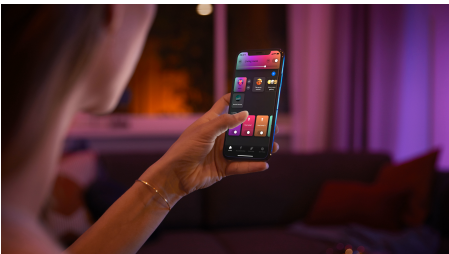

Enkel og intelligent belysning

Opgrader din boligindretning med en Signe gradient gulvlampes slanke og stilfulde hvide design, der blander flere farver og skaber unikke farveforløb på dine vægge.

Ubegrænsede muligheder

- Synkroniser film, TV-serier, musik og spil med din intelligente belysning

Enkel intelligent belysning

- Betjen op til 10 lyskilder med Bluetooth appen
- Styr lyskilderne med stemmen*
- Skab en personlig oplevelse med intelligent farvestrålende lys
- Skab den rette stemning med varmt til køligt hvidt lys
- Få adgang til alle funktionerne til intelligent belysning med Hue Bridge
- Dynamiske belysningsscener
- Perfekte farvekombinationer

Vigtigste nyheder

Synkroniser film, TV-serier, musik og spil med din intelligente belysning

Tag din underholdning til nye højder ved at synkronisere handlingen på skærmen eller musikens rytme med din intelligente belysning.* Vælg, hvordan du vil synkronisere din belysning med din film, din musik (f.eks. ved brug af vores Spotify-integration!), din TV-serie eller dit spil, og se, hvordan de farvekompatible lyskilder i dit underholdningsområde reagerer. *Kræver Hue Bridge

Betjen op til 10 lyskilder med Bluetooth appen

Med Hue Bluetooth appen kan du betjene dine intelligente Hue lyskilder i ét enkelt rum i dit hjem. Tilføj op til 10 intelligente lyskilder, og betjen dem alle med et enkelt tryk på din smartphone.