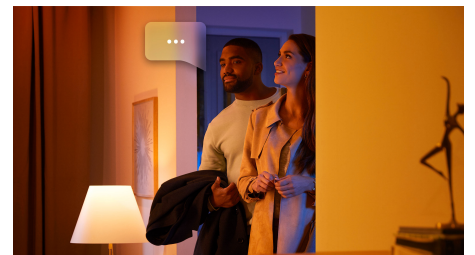

Styr lyskilderne med stemmen*

Philips Hue fungerer med Amazon Alexa og Google Assistant, når den parres med en kompatibel Google Nest eller Amazon Echo-enhed. Med enkle stemmekommandoer kan du betjene alle lyskilder i ét rum eller blot en enkelt lampe.