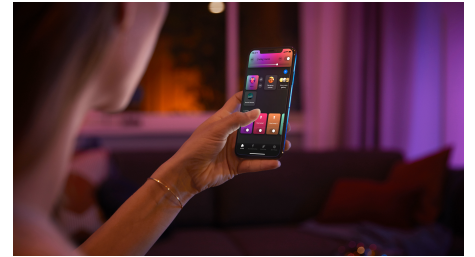

## Betjen op til 10 lyskilder med Bluetooth appen

Med Hue Bluetooth appen kan du betjene dine intelligente Hue lyskilder i ét enkelt rum i dit hjem. Tilføj op til 10 intelligente lyskilder, og betjen dem alle med et enkelt tryk på din smartphone.