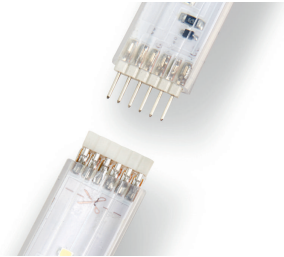

Kræver en Bluetooth-kompatibel Lightstrip Plus

Dette produkt kan kun bruges til at forlænge den Bluetooth-kompatible version af Philips Hue Lightstrip Plus. Kig efter Bluetooth logoet på pakken for at sikre dig, at du står med en Bluetooth-kompatibel Lightstrip basispakke.