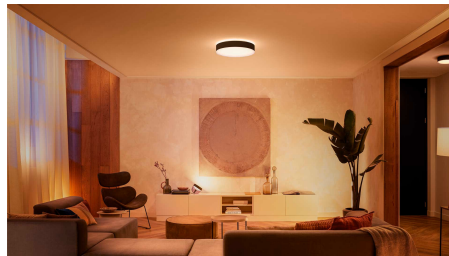

Skab den rette stemning med varmt til køligt hvidt lys

Vælg mellem over 50.000 nuancer af varmt til køligt hvidt lys for at skabe den perfekte atmosfære i dit hjem til hver aktivitet og tid på dagen. Brug klart hvidt lys hver morgen for at starte dagen opmærksom og fuld af energi, eller brug aftenen til at koble af med en svag gylden glød.