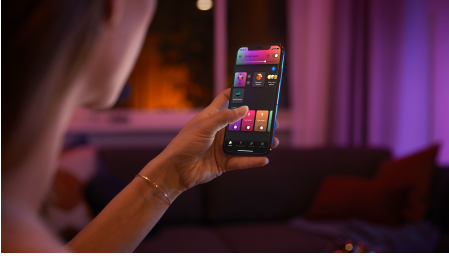

Enkel intelligent belysning

- Betjen op til 10 lyskilder med Bluetooth appen
- Få adgang til alle funktionerne til intelligent belysning med Hue Bridge
- Konfigurer håndfri stemmestyring
- Skab en personlig oplevelse med farvestrålende, intelligent belysning
- Optimerede belysningsløsninger til dine daglige aktiviteter

Vigtigste nyheder

Betjen op til 10 lyskilder med Bluetooth appen

Med Hue Bluetooth appen kan du betjene dine intelligente Hue lyskilder i ét enkelt rum i dit hjem. Tilføj op til 10 intelligente lyskilder, og betjen dem alle med et enkelt tryk på din smartphone.

Få adgang til alle funktionerne til intelligent belysning med Hue Bridge

Tilføj en Hue Bridge (sælges separat) til dit system, og få adgang til alle Philips Hue funktioner. Med en Hue Bridge kan du tilføje op til 50 intelligente lyskilder og betjene dem overalt i dit hjem. Indstil rutiner for at automatisere hele din intelligente opsætning af belysning til hjemmet. Betjen din belysning, når du er ude, eller tilføj tilbehør som bevægelsessensorer og intelligente kontakter.

Skab en personlig oplevelse med farvestrålende, intelligent belysning

Brug lys i mange millioner forskellige farver til at transformere et hvilket som helst rum i dit hjem og skabe en unik atmosfære på et øjeblik. Med ét tryk på en knap kan du forvandle din stue med en lyserød glød eller oplyse hele dit hjem i livlige farver og skabe en privat fest derhjemme.