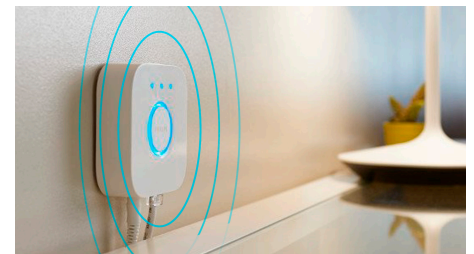

Få adgang til alle funktionerne til intelligent belysning med Hue Bridge

Tilføj en Hue Bridge (sælges separat) til dit system, og få adgang til alle Philips Hue funktioner. Med en Hue Bridge kan du tilføje op til 50 intelligente lyskilder og betjene dem overalt i dit hjem. Indstil rutiner for at automatisere hele din intelligente opsætning af belysning til hjemmet. Betjen din belysning, når du er ude, eller tilføj tilbehør som bevægelsessensorer og intelligente kontakter.