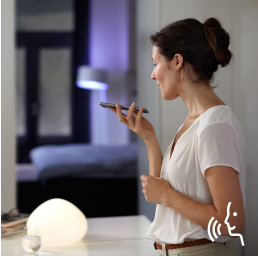

Ubegrænsede muligheder

- Styr lyset med din stemme
- Kom i den rette stemning med varmt til køligt hvidt intelligent lys
- Intelligent lysstyring, når du ikke er hjemme
- Få den rigtige intelligente belysning til hverdagens opgaver
- Hue Bridge – home automation-centralen i dit intelligente hjem
- Styr lyset med det samme
- Nem, trådløs installation

Vigtigste nyheder

Styr lyset med din stemme

Philips Hue virker sammen med Amazon Alexa, Apple HomeKit og Google Home, så du kan styre dit lys med din stemme. Tænd og sluk dit lys. Dæmp det til den ønskede lysstyrke for at få den perfekte stemning. Du kan endda gengive forudindstillede scener, ændre farver og meget mere – alt sammen uden at løfte en finger.

Styr lyset, når du ikke er hjemme

Philips Hue appen giver dig fuld kontrol over lyset, uanset om du er hjemme eller ej. Via appen kan du tænde og slukke lyset i din bolig, så den altid er oplyst på den ønskede måde.

Nem, trådløs installation

Den batteridrevne og trådløse Hue dimmer switch kan monteres overalt med det medfølgende selvklæbende tape. Fjern kontakten fra dens vægplade og brug den som en fjernbetjening eller sæt den på enhver magnetisk overflade.