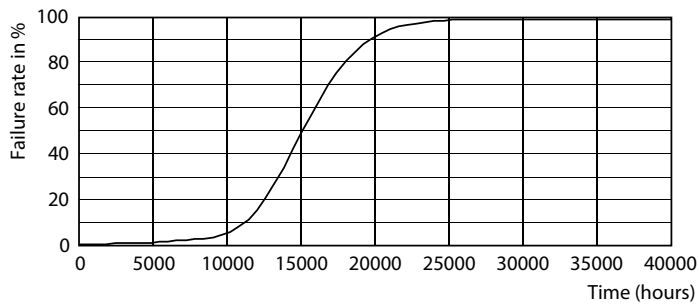

LED-lys kilder med klassisk glødetråd

Fotometriske data

Light Distribution Diagram - LED giant 20W E27 G200 1800K smoky D

Spectral Power Distribution Colour - LED giant 20W E27 G200 1800K smoky D

Levetid

Life Expectancy Diagram

Lumen Maintenance Diagram - LED giant 20W E27 G200 1800K smoky D