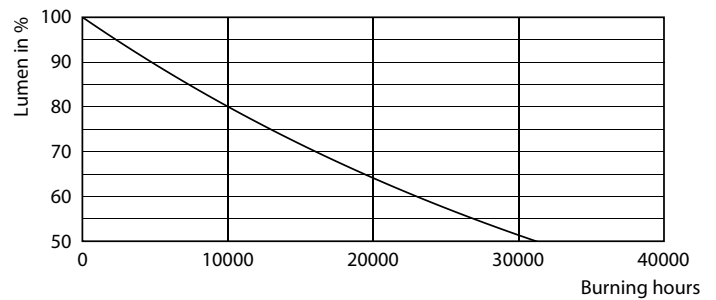

LED-lys kilder med klassisk glødetråd

Fotometriske data

Light Distribution Diagram - LED giant 20W E27 G200 1800K smoky D

Spectral Power Distribution Colour - LED giant 20W E27 G200 1800K smoky D

Levetid

Life Expectancy Diagram

Lumen Maintenance Diagram - LED giant 20W E27 G200 1800K smoky D