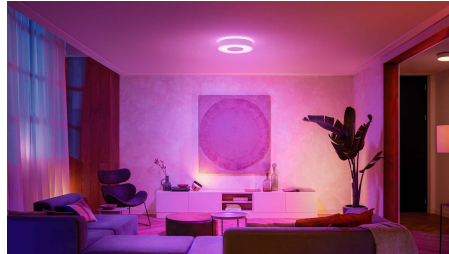

## Skab en personlig oplevelse med farvestrålende, intelligent belysning

Brug lys i mange millioner forskellige farver til at transformere et hvilket som helst rum i dit hjem og skabe en unik atmosfære på et øjeblik. Med ét tryk på en knap kan du forvandle din stue med en lyserød glød eller oplyse hele dit hjem i livlige farver og skabe en privat fest derhjemme.