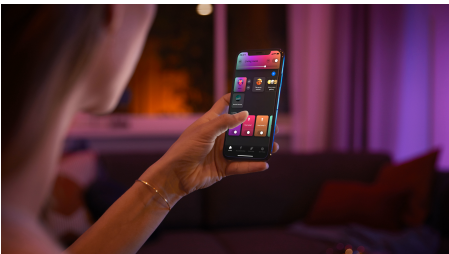

Enkel og intelligent belysning

Signe gradient bordlampen bliver en integreret del af din boligindretning takket være den slanke og stilfulde hvide design, der blander flere farver sammen og skaber unikke farveforløb på dine vægge.

Ubegrænsede muligheder

- Synkroniser film, TV-serier, musik og spil med din intelligente belysning

Enkel intelligent belysning

- Betjen op til 10 lyskilder med Bluetooth appen
- Styr lyskilderne med stemmen*
- Skab en personlig oplevelse med intelligent farvestrålende lys
- Skab den rette stemning med varmt til køligt hvidt lys
- Få adgang til alle funktionerne til intelligent belysning med Hue Bridge
- Dynamiske belysningsscener
- Perfekte farvekombinationer

Vigtigste nyheder

Synkroniser film, TV-serier, musik og spil med din intelligente belysning

Tag din underholdning til nye højder ved at synkronisere handlingen på skærmen eller musikens rytme med din intelligente belysning.* Vælg, hvordan du vil synkronisere din belysning med din film, din musik (f.eks. ved brug af vores Spotify-integration!), din TV-serie eller dit spil, og se, hvordan de farvekompatible lyskilder i dit underholdningsområde reagerer. *Kræver Hue Bridge

Betjen op til 10 lyskilder med Bluetooth appen

Med Hue Bluetooth appen kan du betjene dine intelligente Hue lyskilder i ét enkelt rum i dit hjem. Tilføj op til 10 intelligente lyskilder, og betjen dem alle med et enkelt tryk på din smartphone.